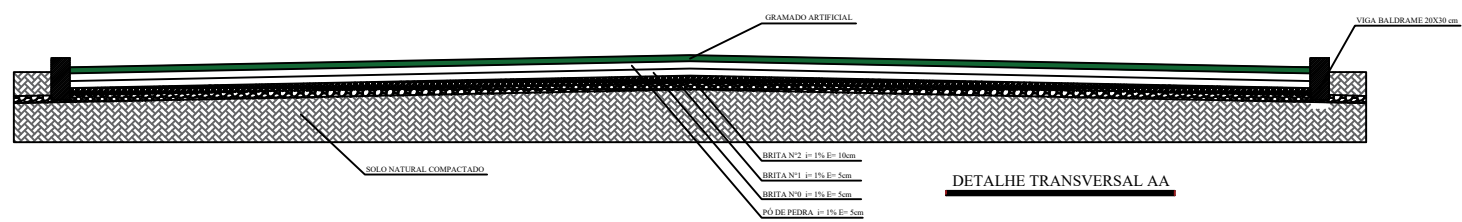

- REFLETOR 400W 30X60 cm
- VIGA BALDRAME 20X30 cm

**PLANTA BAIXA**  
E: 1:200 CM

<b>AVANÇAR NO ESPORTE</b>			
Local:	<i>Clube Esportivo e Cultural Tiradentes</i>		
Proprietário:	<i>Pref. Municipal de Novo Tiradentes - RS</i>	<b>02</b>	
Resposável Técnico:	<i>ENG. CIVIL JONAS CARLOS RUDNITSKI CREA/RS 191809</i>		
Assunto:	<i>PLANTA BAIXA   DETALHAMENTO</i>		
Data: <b>NOV/2024</b>	Escala: <b>INDICADA</b>		