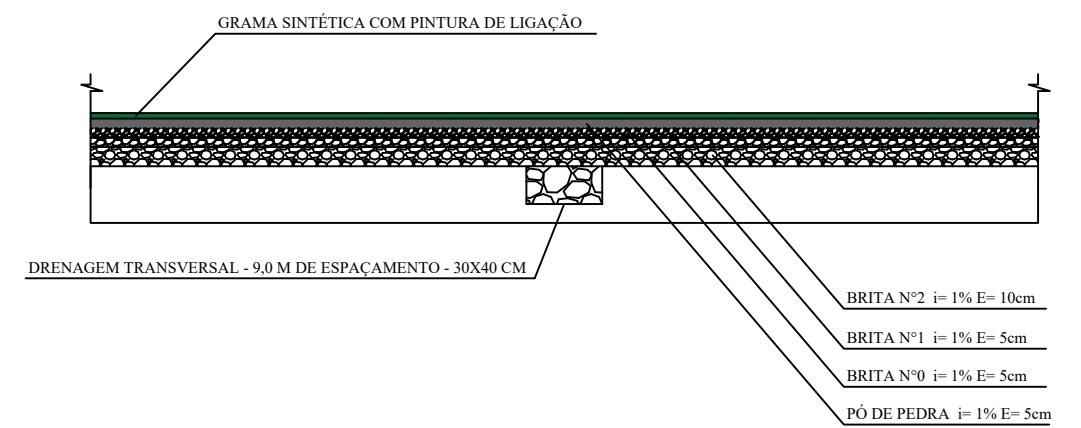

- REFLETOR 400W 30X60 cm
- VIGA BALDRAME 20X30 cm

**PLANTA BAIXA**  
E: 1:200 CM

<b>AVANÇAR NO ESPORTE</b>			
Local:	<i>Clube Esportivo e Cultural Tiradentes</i>		
Proprietário:	<i>Pref. Municipal de Novo Tiradentes - RS</i>	<b>02</b>	
Resposável Técnico:	<i>ENG. CIVIL JONAS CARLOS RUDNITSKI CREA/RS 191809</i>		
Assunto:	<i>PLANTA BAIXA   DETALHAMENTO</i>		
Data: <b>NOV/2024</b>	Escala: <b>INDICADA</b>		